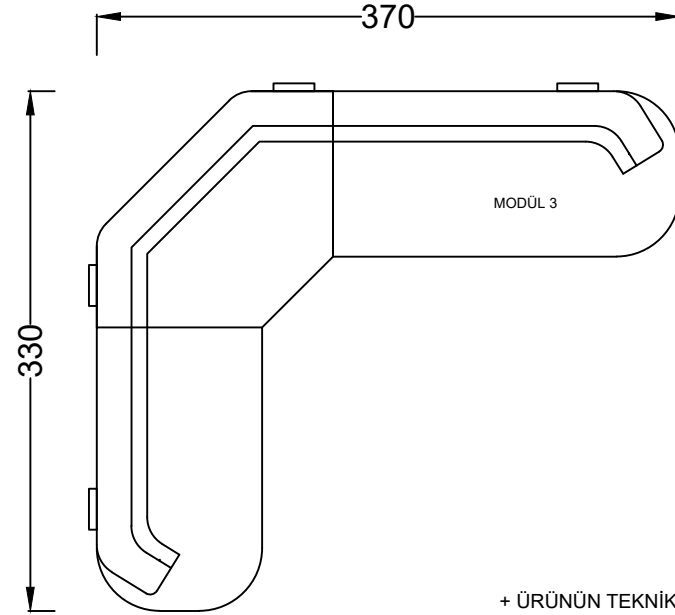

NAVELLI

MOROSSO "KÖŞE KOLTUK"

+ ÜRÜNÜN TEKNİK ÖZELLİKLERİ: