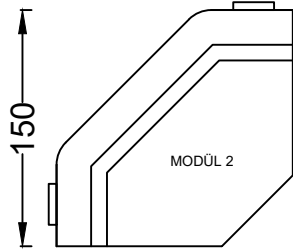

NAVELLI

MOROSSO "KÖŞE KOLTUK"

+ ÜRÜNÜN TEKNİK ÖZELLİKLERİ: