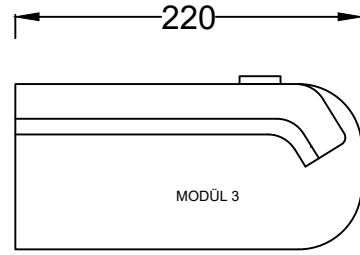

NAVELLI

MOROSSO "KÖŞE KOLTUK"

+ ÜRÜNÜN TEKNİK ÖZELLİKLERİ: