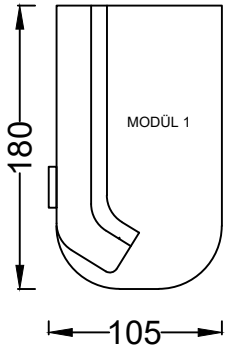

NAVELLI

MOROSSO "KÖŞE KOLTUK"

+ ÜRÜNÜN TEKNİK ÖZELLİKLERİ: